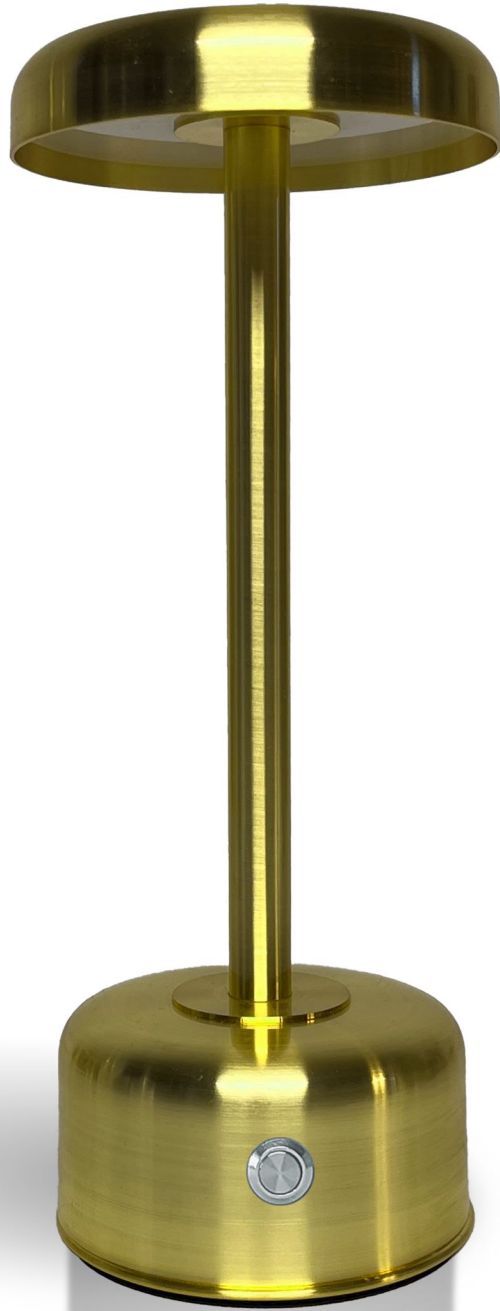

> YOUNG

**TURK
PATENT**

TESCİL NO : 2023 008588
TESCİL TARİHİ :02.09.2023

> TEKNİK ÖZELLİKLER

- YOUNG yükseklik: 25 cm çapı: 10 cm
- Ürün materyali; metal, alüminyum ve buzlu pleksi
- Samsung Led Chip 2.2watt 2700kelvin 200 lumen, kendi imalatımızdır. Proje bazlı olarak watt değerlerini değiştirebiliriz.
- Şarj Voltajı 5 volt
- Şarj dolun süresi: Tamamen boş bir batarya 8 saatte %100 dolmaktadır. Şarj olurken ürün kırmızı, dolduğunda yeşil ışık yanar.
- Kesintisiz Kullanım süresi
 1. kademe 13 saat
 2. kademe 19 saat
 3. kademe 30 saat
- Toplu şarj istasyonu araba modelleri
 - 18 adet / 24 adet / 30 adet / 32 adet
 - 36 adet / 40 adet / 50 adet
- Şarj soket tercihleri
 1. Alttan şarjlı soket sistemi(toplu şarj istasyonuna uygun)
 2. Y.şarj şarjlı type c soket sistemi (usb adaptör + type c kablo dahildir)
- Buton ve Kumanda tercihleri
 1. Butonlu (yandan butonlu, alttan butonlu)
 2. Kumandalı (butonsuz veya butonlu)
- Kontrol Tercihleri
 1. Üç kademeli paslanmaz çelik buton
 2. Uzaktan kumandalı toplu veya tekli kontrol
- Elektrostatik toz fırın boyama ve Satine nikel üzeri kaplama renk seçeneklerimiz vardır. EK-2 sayfamızdan seçim yapabilirsiniz. Kaplamalarımız Almanya'dan "Food Contact" sertifikalıdır.
- Ürünlerimiz CE ve MSDS belgeli olup uluslararası her alanda taşınması ve kullanılması serbesttir.
- Kısa devre ve yüksek voltaj korumalı elektronik sisteme sahip olduğundan yangın ve patlama gibi sakıncalı durumlar engellenmektedir.
- 4400mAh lityum ion çift batarya 1000cycle + koruma devreli
- Ayrıntılı bilgi için +90 212 650 50 10 nolu telefondan bize ulaşabilirsiniz.

VIŞNE ÇÜRÜĞÜ
RAL3005

ONYEDİ
LIGHTING

> YOUNG RENKLER

KIREMIT
RAL8029

ONYEDI
LIGHTING

> LENORA RENKLER

A.KAHVERENGI
BTX682

ONYEDİ
LİHTİNG

> YOUNG ELEKTROSTATİK KAPLAMALAR

BAKIR

ONYEDI
LIGHTING

> YOUNG ELEKTROSTATİK KAPLAMALAR

PRİNÇ

ONYEDİ
LİGHTING

> YOUNG ELEKTROSTATİK KAPLAMALAR

ALTIN

ONYEDİ
LİHTİNG

> YOUNG ELEKTROSTATİK KAPLAMALAR

ESKİTME

ONYEDİ
LIGHTING

> YOUNG

> YOUNG