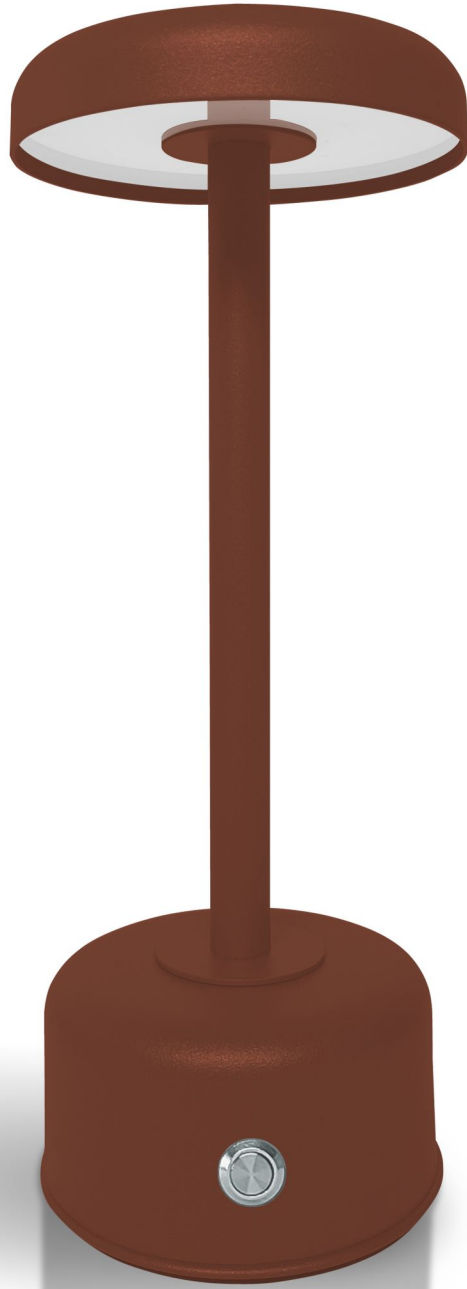

> YOUNG

**TURK
PATENT**

TESCİL NO : 2023 008588
TESCİL TARİHİ :02.09.2023

> TEKNİK ÖZELLİKLER

- YOUNG yükseklik: 25 cm çapı: 10 cm
- Ürün materyali; metal, alüminyum ve buzlu pleksi
- Samsung Led Chip 2.2watt 2700kelvin 200 lumen, kendi imalatımızdır. Proje bazlı olarak watt değerlerini değiştirebiliriz.
- Şarj Voltajı 5 volt
- Şarj dolun süresi: Tamamen boş bir batarya 8 saatte %100 dolmaktadır. Şarj olurken ürün kırmızı, dolduğunda yeşil ışık yanar.
- Kesintisiz Kullanım süresi
 1. kademe 13 saat
 2. kademe 19 saat
 3. kademe 30 saat
- Toplu şarj istasyonu araba modelleri
 - 18 adet / 24 adet / 30 adet / 32 adet
 - 36 adet / 40 adet / 50 adet
- Şarj soket tercihleri
 1. Alttan şarjlı soket sistemi(toplu şarj istasyonuna uygun)
 2. Y.şarj şarjlı type c soket sistemi (usb adaptör + type c kablo dahildir)
- Buton ve Kumanda tercihleri
 1. Butonlu (yandan butonlu, alttan butonlu)
 2. Kumandalı (butonsuz veya butonlu)
- Kontrol Tercihleri
 1. Üç kademeli paslanmaz çelik buton
 2. Uzaktan kumandalı toplu veya tekli kontrol
- Elektrostatik toz fırın boyama ve Satine nikel üzeri kaplama renk seçeneklerimiz vardır. EK-2 sayfamızdan seçim yapabilirsiniz. Kaplamalarımız Almanya'dan "Food Contact" sertifikalıdır.
- Ürünlerimiz CE ve MSDS belgeli olup uluslararası her alanda taşınması ve kullanılması serbesttir.
- Kısa devre ve yüksek voltaj korumalı elektronik sisteme sahip olduğundan yangın ve patlama gibi sakıncalı durumlar engellenmektedir.
- 4400mAh lityum ion çift batarya 1000cycle + koruma devreli
- Ayrıntılı bilgi için +90 212 650 50 10 nolu telefondan bize ulaşabilirsiniz.

ONYEDI
LIGHTING

> YOUNG RENKLER

KAMIŞ YEŞİLİ
RAL6013

ONYEDİ
LIGHTING

> YOUNG RENKLER

MARINA MAVISI
RAL5002

ONYEDI
LIGHTING

> YOUNG RENKLER

VIŞNE ÇÜRÜĞÜ
RAL3005

ONYEDİ
LIGHTING

> YOUNG RENKLER

KIREMIT
RAL8029

ONYEDI
LIGHTING

> LENORA RENKLER

A.KAHVERENGI
BTX682

ONYEDİ
LİHTİNG