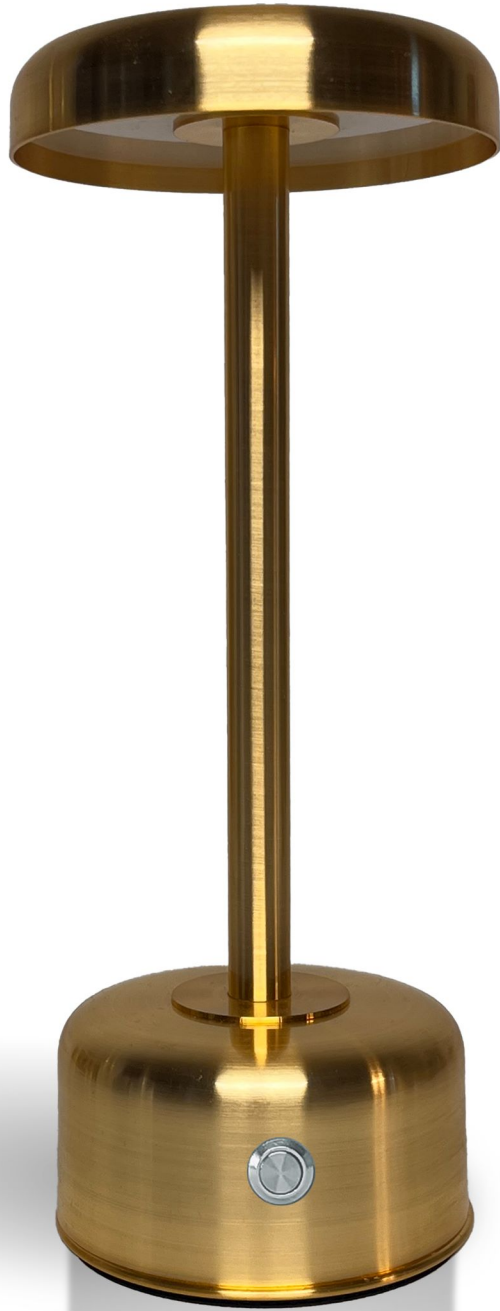

> YOUNG

**TURK
PATENT**

TESCİL NO : 2023 008588
TESCİL TARİHİ :02.09.2023

> TEKNİK ÖZELLİKLER

- YOUNG yükseklik: 25 cm çapı: 10 cm
- Ürün materyali; metal, alüminyum ve buzlu pleksi
- Samsung Led Chip 2.2watt 2700kelvin 200 lumen, kendi imalatımızdır. Proje bazlı olarak watt değerlerini değiştirebiliriz.
- Şarj Voltajı 5 volt
- Şarj dolun süresi: Tamamen boş bir batarya 8 saatte %100 dolmaktadır. Şarj olurken ürün kırmızı, dolduğunda yeşil ışık yanar.
- Kesintisiz Kullanım süresi
 1. kademe 13 saat
 2. kademe 19 saat
 3. kademe 30 saat
- Toplu şarj istasyonu araba modelleri
 - 18 adet / 24 adet / 30 adet / 32 adet
 - 36 adet / 40 adet / 50 adet
- Şarj soket tercihleri
 1. Alttan şarjlı soket sistemi(toplu şarj istasyonuna uygun)
 2. Y.şarj şarjlı type c soket sistemi (usb adaptör + type c kablo dahildir)
- Buton ve Kumanda tercihleri
 1. Butonlu (yandan butonlu, alttan butonlu)
 2. Kumandalı (butonsuz veya butonlu)
- Kontrol Tercihleri
 1. Üç kademeli paslanmaz çelik buton
 2. Uzaktan kumandalı toplu veya tekli kontrol
- Elektrostatik toz fırın boyama ve Satine nikel üzeri kaplama renk seçeneklerimiz vardır. EK-2 sayfamızdan seçim yapabilirsiniz. Kaplamalarımız Almanya'dan "Food Contact" sertifikalıdır.
- Ürünlerimiz CE ve MSDS belgeli olup uluslararası her alanda taşınması ve kullanılması serbesttir.
- Kısa devre ve yüksek voltaj korumalı elektronik sisteme sahip olduğundan yangın ve patlama gibi sakıncalı durumlar engellenmektedir.
- 4400mAh lityum ion çift batarya 1000cycle + koruma devreli
- Ayrıntılı bilgi için +90 212 650 50 10 nolu telefondan bize ulaşabilirsiniz.

VIŞNE ÇÜRÜĞÜ
RAL3005

ONYEDİ
LIGHTING

> YOUNG RENKLER

KIREMIT
RAL8029

ONYEDI
LIGHTING

> LENORA RENKLER

A.KAHVERENGI
BTX682

ONYEDİ
LİHTİNG

> YOUNG ELEKTROSTATİK KAPLAMALAR

BAKIR

ONYEDI
LIGHTING

> YOUNG ELEKTROSTATİK KAPLAMALAR

PRİNÇ

ONYEDİ
LİGHTING

> YOUNG ELEKTROSTATİK KAPLAMALAR

ALTIN

ONYEDİ
LİHTİNG

> YOUNG ELEKTROSTATİK KAPLAMALAR

ESKİTME

ONYEDİ
LIGHTING

> YOUNG

> YOUNG