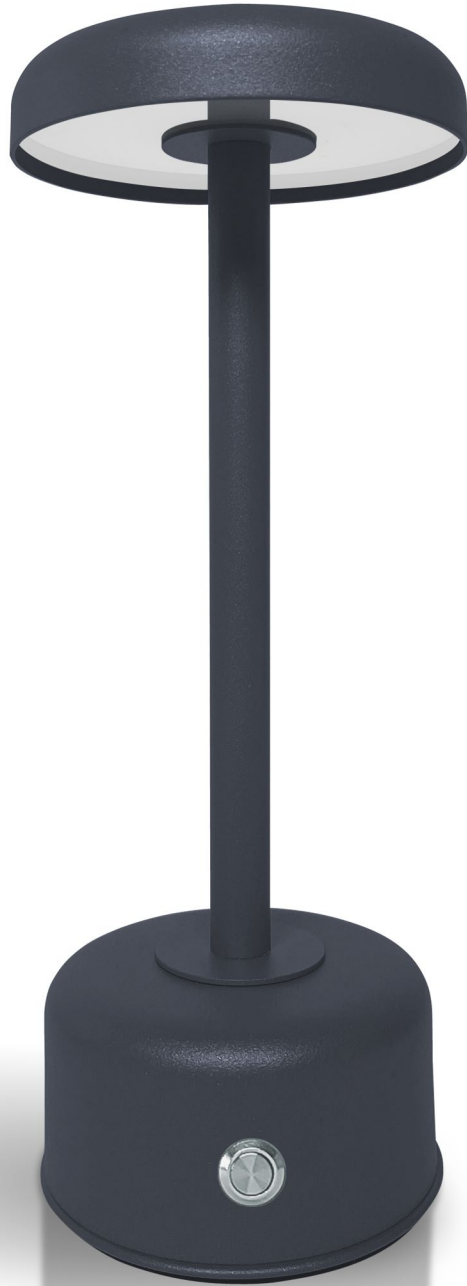

> YOUNG

**TURK
PATENT**

TESCİL NO : 2023 008588
TESCİL TARİHİ :02.09.2023

> TEKNİK ÖZELLİKLER

- YOUNG yükseklik: 25 cm çapı: 10 cm
- Ürün materyali; metal, alüminyum ve buzlu pleksi
- Samsung Led Chip 2.2watt 2700kelvin 200 lumen, kendi imalatımızdır. Proje bazlı olarak watt değerlerini değiştirebiliriz.
- Şarj Voltajı 5 volt
- Şarj dolun süresi: Tamamen boş bir batarya 8 saatte %100 dolmaktadır. Şarj olurken ürün kırmızı, dolduğunda yeşil ışık yanar.
- Kesintisiz Kullanım süresi
 1. kademe 13 saat
 2. kademe 19 saat
 3. kademe 30 saat
- Toplu şarj istasyonu araba modelleri
 - 18 adet / 24 adet / 30 adet / 32 adet
 - 36 adet / 40 adet / 50 adet
- Şarj soket tercihleri
 1. Alttan şarjlı soket sistemi(toplu şarj istasyonuna uygun)
 2. Y.şarj şarjlı type c soket sistemi (usb adaptör + type c kablo dahildir)
- Buton ve Kumanda tercihleri
 1. Butonlu (yandan butonlu, alttan butonlu)
 2. Kumandalı (butonsuz veya butonlu)
- Kontrol Tercihleri
 1. Üç kademeli paslanmaz çelik buton
 2. Uzaktan kumandalı toplu veya tekli kontrol
- Elektrostatik toz fırın boyama ve Satine nikel üzeri kaplama renk seçeneklerimiz vardır. EK-2 sayfamızdan seçim yapabilirsiniz. Kaplamalarımız Almanya'dan "Food Contact" sertifikalıdır.
- Ürünlerimiz CE ve MSDS belgeli olup uluslararası her alanda taşınması ve kullanılması serbesttir.
- Kısa devre ve yüksek voltaj korumalı elektronik sisteme sahip olduğundan yangın ve patlama gibi sakıncalı durumlar engellenmektedir.
- 4400mAh lityum ion çift batarya 1000cycle + koruma devreli
- Ayrıntılı bilgi için +90 212 650 50 10 nolu telefondan bize ulaşabilirsiniz.

VIŞNE ÇÜRÜĞÜ
RAL3005

ONYEDİ
LIGHTING

> YOUNG RENKLER

KIREMIT
RAL8029

ONYEDI
LIGHTING

> LENORA RENKLER

A.KAHVERENGI
BTX682

ONYEDİ
LİHTİNG

> LENORA RENKLER

K.KAHVERENGI
RAL8019

ONYEDI
LIGHTING

> YOUNG RENKLER

ANTRASİT
RAL7016

> YOUNG RENKLER

SİYAH
RAL9005

ONYEDİ
LİGHTİNG