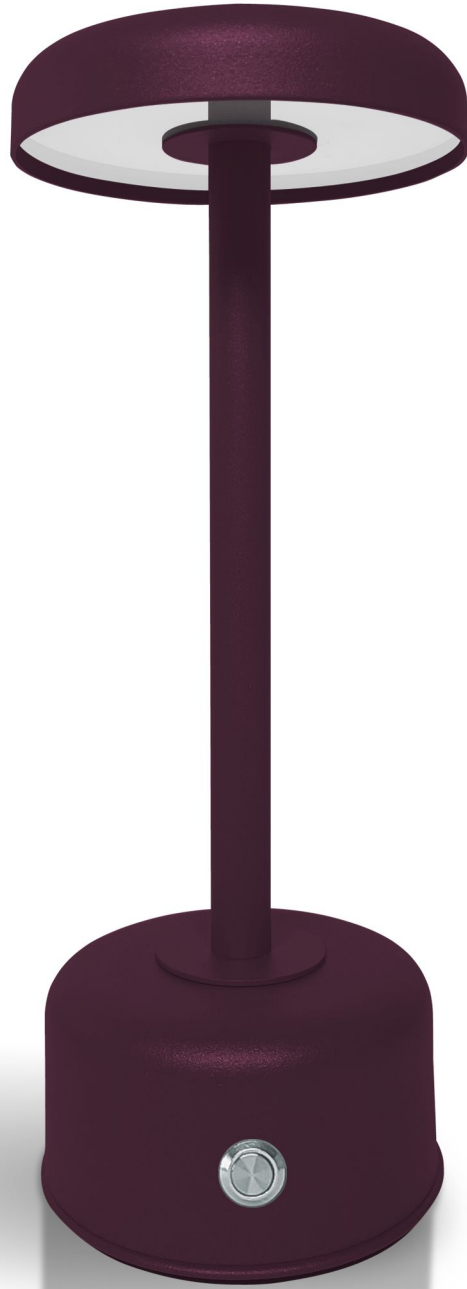

> YOUNG

**TURK
PATENT**

TESCİL NO : 2023 008588
TESCİL TARİHİ :02.09.2023

> TEKNİK ÖZELLİKLER

- YOUNG yükseklik: 25 cm çapı: 10 cm
- Ürün materyali; metal, alüminyum ve buzlu pleksi
- Samsung Led Chip 2.2watt 2700kelvin 200 lumen, kendi imalatımızdır. Proje bazlı olarak watt değerlerini değiştirebiliriz.
- Şarj Voltajı 5 volt
- Şarj dolun süresi: Tamamen boş bir batarya 8 saatte %100 dolmaktadır. Şarj olurken ürün kırmızı, dolduğunda yeşil ışık yanar.
- Kesintisiz Kullanım süresi
 1. kademe 13 saat
 2. kademe 19 saat
 3. kademe 30 saat
- Toplu şarj istasyonu araba modelleri
 - 18 adet / 24 adet / 30 adet / 32 adet
 - 36 adet / 40 adet / 50 adet
- Şarj soket tercihleri
 1. Alttan şarjlı soket sistemi(toplu şarj istasyonuna uygun)
 2. Y.şarj şarjlı type c soket sistemi (usb adaptör + type c kablo dahildir)
- Buton ve Kumanda tercihleri
 1. Butonlu (yandan butonlu, alttan butonlu)
 2. Kumandalı (butonsuz veya butonlu)
- Kontrol Tercihleri
 1. Üç kademeli paslanmaz çelik buton
 2. Uzaktan kumandalı toplu veya tekli kontrol
- Elektrostatik toz fırın boyama ve Satine nikel üzeri kaplama renk seçeneklerimiz vardır. EK-2 sayfamızdan seçim yapabilirsiniz. Kaplamalarımız Almanya'dan "Food Contact" sertifikalıdır.
- Ürünlerimiz CE ve MSDS belgeli olup uluslararası her alanda taşınması ve kullanılması serbesttir.
- Kısa devre ve yüksek voltaj korumalı elektronik sisteme sahip olduğundan yangın ve patlama gibi sakıncalı durumlar engellenmektedir.
- 4400mAh lityum ion çift batarya 1000cycle + koruma devreli
- Ayrıntılı bilgi için +90 212 650 50 10 nolu telefondan bize ulaşabilirsiniz.

ONYEDI
LIGHTING

> YOUNG RENKLER

KAMIŞ YEŞİLİ
RAL6013

ONYEDİ
LIGHTING

> YOUNG RENKLER

MARINA MAVISI
RAL5002

ONYEDI
LIGHTING

> YOUNG RENKLER

VIŞNE ÇÜRÜĞÜ
RAL3005

ONYEDİ
LIGHTING

> YOUNG RENKLER

KIREMIT
RAL8029

ONYEDI
LIGHTING

> LENORA RENKLER

A.KAHVERENGI
BTX682

ONYEDİ
LİHTİNG