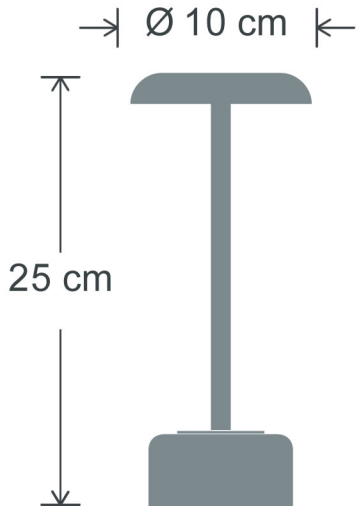

> YOUNG

**TURK
PATENT**

TESCİL NO : 2023 008588
TESCİL TARİHİ :02.09.2023

> TEKNİK ÖZELLİKLER

- YOUNG yükseklik: 25 cm çapı: 10 cm
- Ürün materyali; metal, alüminyum ve buzlu pleksi
- Samsung Led Chip 2.2watt 2700kelvin 200 lumen, kendi imalatımızdır. Proje bazlı olarak watt değerlerini değiştirebiliriz.
- Şarj Voltajı 5 volt
- Şarj dolun süresi: Tamamen boş bir batarya 8 saatte %100 dolmaktadır. Şarj olurken ürün kırmızı, dolduğunda yeşil ışık yanar.
- Kesintisiz Kullanım süresi
 1. kademe 13 saat
 2. kademe 19 saat
 3. kademe 30 saat
- Toplu şarj istasyonu araba modelleri
 - 18 adet / 24 adet / 30 adet / 32 adet
 - 36 adet / 40 adet / 50 adet
- Şarj soket tercihleri
 1. Alttan şarjlı soket sistemi(toplu şarj istasyonuna uygun)
 2. Y.şarj şarjlı type c soket sistemi (usb adaptör + type c kablo dahildir)
- Buton ve Kumanda tercihleri
 1. Butonlu (yandan butonlu, alttan butonlu)
 2. Kumandalı (butonsuz veya butonlu)
- Kontrol Tercihleri
 1. Üç kademeli paslanmaz çelik buton
 2. Uzaktan kumandalı toplu veya tekli kontrol
- Elektrostatik toz fırın boyama ve Satine nikel üzeri kaplama renk seçeneklerimiz vardır. EK-2 sayfamızdan seçim yapabilirsiniz. Kaplamalarımız Almanya'dan "Food Contact" sertifikalıdır.
- Ürünlerimiz CE ve MSDS belgeli olup uluslararası her alanda taşınması ve kullanılması serbesttir.
- Kısa devre ve yüksek voltaj korumalı elektronik sisteme sahip olduğundan yangın ve patlama gibi sakıncalı durumlar engellenmektedir.
- 4400mAh lityum ion çift batarya 1000cycle + koruma devreli
- Ayrıntılı bilgi için +90 212 650 50 10 nolu telefondan bize ulaşabilirsiniz.