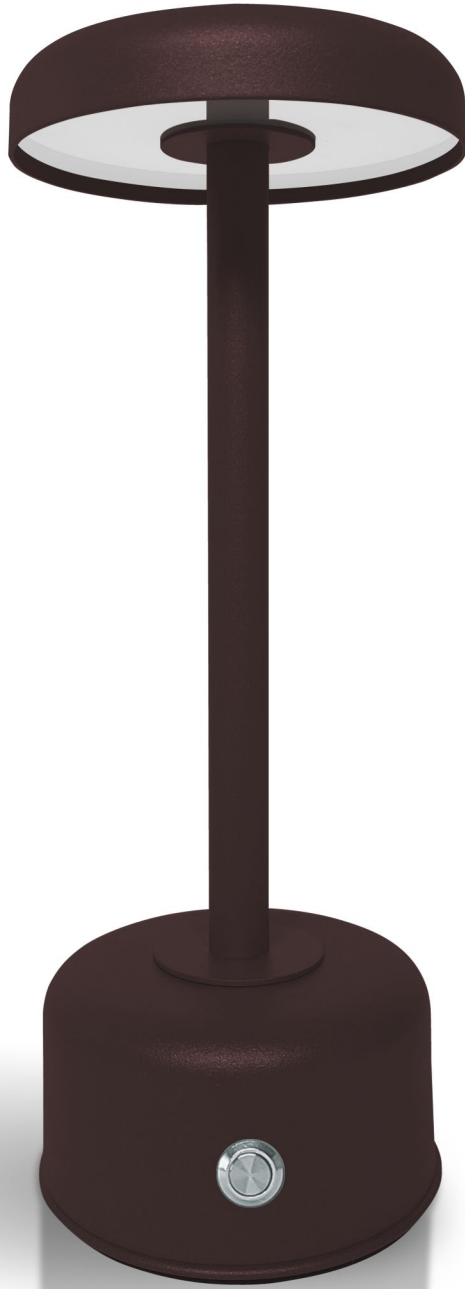

> LENORA RENKLER

K.KAHVERENGI
RAL8019

ONYEDI
LIGHTING