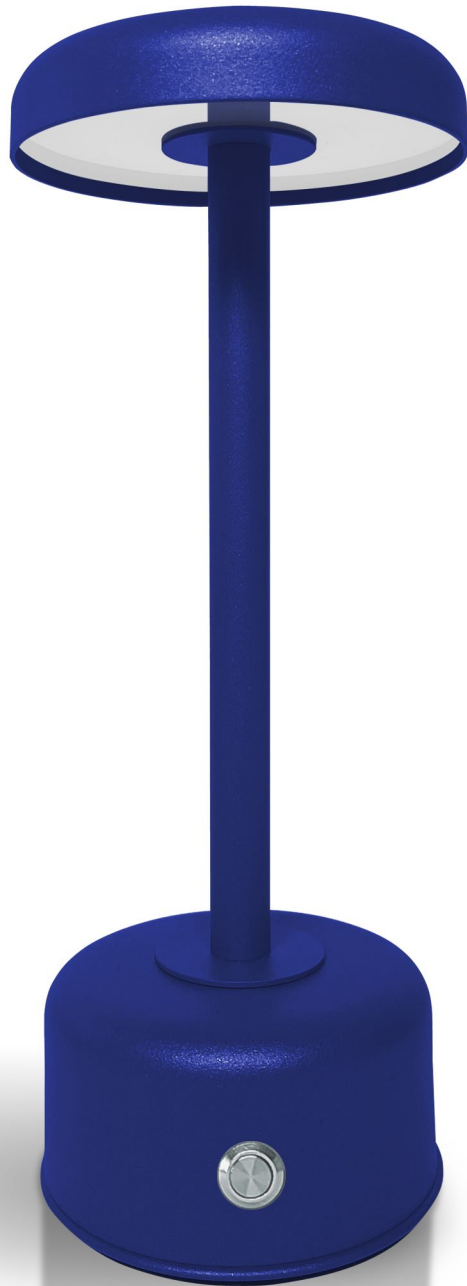

> YOUNG

**TURK
PATENT**

TESCİL NO : 2023 008588
TESCİL TARİHİ :02.09.2023

> TEKNİK ÖZELLİKLER

- YOUNG yükseklik: 25 cm çapı: 10 cm
- Ürün materyali; metal, alüminyum ve buzlu pleksi
- Samsung Led Chip 2.2watt 2700kelvin 200 lumen, kendi imalatımızdır. Proje bazlı olarak watt değerlerini değiştirebiliriz.
- Şarj Voltajı 5 volt
- Şarj dolun süresi: Tamamen boş bir batarya 8 saatte %100 dolmaktadır. Şarj olurken ürün kırmızı, dolduğunda yeşil ışık yanar.
- Kesintisiz Kullanım süresi
 1. kademe 13 saat
 2. kademe 19 saat
 3. kademe 30 saat
- Toplu şarj istasyonu araba modelleri
 - 18 adet / 24 adet / 30 adet / 32 adet
 - 36 adet / 40 adet / 50 adet
- Şarj soket tercihleri
 1. Alttan şarjlı soket sistemi(toplu şarj istasyonuna uygun)
 2. Y.şarj şarjlı type c soket sistemi (usb adaptör + type c kablo dahildir)
- Buton ve Kumanda tercihleri
 1. Butonlu (yandan butonlu, alttan butonlu)
 2. Kumandalı (butonsuz veya butonlu)
- Kontrol Tercihleri
 1. Üç kademeli paslanmaz çelik buton
 2. Uzaktan kumandalı toplu veya tekli kontrol
- Elektrostatik toz fırın boyama ve Satine nikel üzeri kaplama renk seçeneklerimiz vardır. EK-2 sayfamızdan seçim yapabilirsiniz. Kaplamalarımız Almanya'dan "Food Contact" sertifikalıdır.
- Ürünlerimiz CE ve MSDS belgeli olup uluslararası her alanda taşınması ve kullanılması serbesttir.
- Kısa devre ve yüksek voltaj korumalı elektronik sisteme sahip olduğundan yangın ve patlama gibi sakıncalı durumlar engellenmektedir.
- 4400mAh lityum ion çift batarya 1000cycle + koruma devreli
- Ayrıntılı bilgi için +90 212 650 50 10 nolu telefondan bize ulaşabilirsiniz.

ONYEDI
LIGHTING

> YOUNG RENKLER

KAMIŞ YEŞİLİ
RAL6013

ONYEDİ
LIGHTING

> YOUNG RENKLER

MARINA MAVISI
RAL5002

ONYEDI
LIGHTING

> YOUNG RENKLER

VIŞNE ÇÜRÜĞÜ
RAL3005

ONYEDİ
LIGHTING

> YOUNG RENKLER

KIREMIT
RAL8029

ONYEDI
LIGHTING

> LENORA RENKLER

A.KAHVERENGI
BTX682

ONYEDİ
LİHTİNG