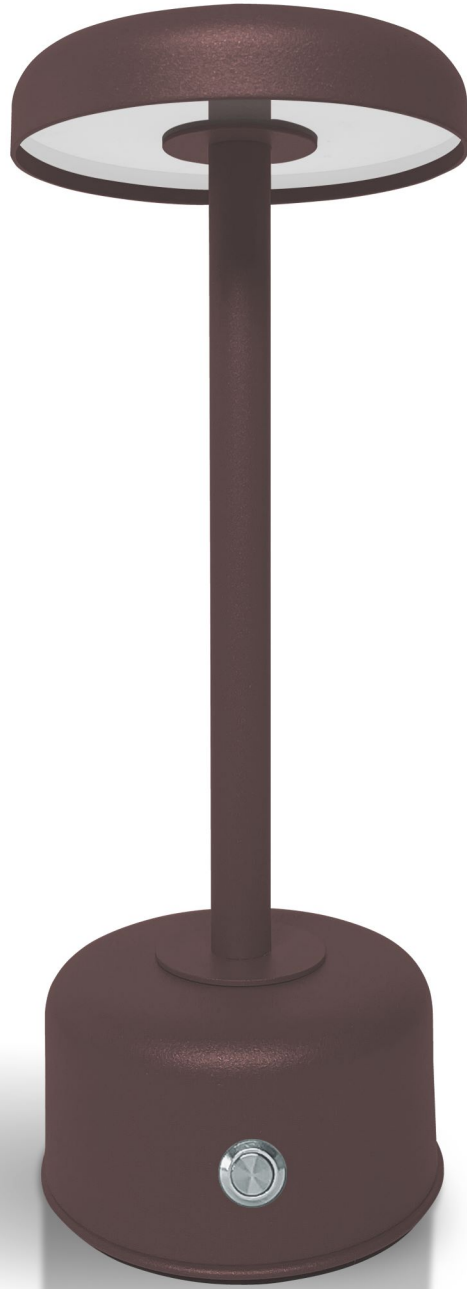

> YOUNG

**TURK
PATENT**

TESCİL NO : 2023 008588
TESCİL TARİHİ :02.09.2023

> TEKNİK ÖZELLİKLER

- YOUNG yükseklik: 25 cm çapı: 10 cm
- Ürün materyali; metal, alüminyum ve buzlu pleksi
- Samsung Led Chip 2.2watt 2700kelvin 200 lumen, kendi imalatımızdır. Proje bazlı olarak watt değerlerini değiştirebiliriz.
- Şarj Voltajı 5 volt
- Şarj dolun süresi: Tamamen boş bir batarya 8 saatte %100 dolmaktadır. Şarj olurken ürün kırmızı, dolduğunda yeşil ışık yanar.
- Kesintisiz Kullanım süresi
 1. kademe 13 saat
 2. kademe 19 saat
 3. kademe 30 saat
- Toplu şarj istasyonu araba modelleri
 - 18 adet / 24 adet / 30 adet / 32 adet
 - 36 adet / 40 adet / 50 adet
- Şarj soket tercihleri
 1. Alttan şarjlı soket sistemi(toplu şarj istasyonuna uygun)
 2. Y.şarj şarjlı type c soket sistemi (usb adaptör + type c kablo dahildir)
- Buton ve Kumanda tercihleri
 1. Butonlu (yandan butonlu, alttan butonlu)
 2. Kumandalı (butonsuz veya butonlu)
- Kontrol Tercihleri
 1. Üç kademeli paslanmaz çelik buton
 2. Uzaktan kumandalı toplu veya tekli kontrol
- Elektrostatik toz fırın boyama ve Satine nikel üzeri kaplama renk seçeneklerimiz vardır. EK-2 sayfamızdan seçim yapabilirsiniz. Kaplamalarımız Almanya'dan "Food Contact" sertifikalıdır.
- Ürünlerimiz CE ve MSDS belgeli olup uluslararası her alanda taşınması ve kullanılması serbesttir.
- Kısa devre ve yüksek voltaj korumalı elektronik sisteme sahip olduğundan yangın ve patlama gibi sakıncalı durumlar engellenmektedir.
- 4400mAh lityum ion çift batarya 1000cycle + koruma devreli
- Ayrıntılı bilgi için +90 212 650 50 10 nolu telefondan bize ulaşabilirsiniz.

ONYEDI
LIGHTING

> YOUNG RENKLER

KAMIŞ YEŞİLİ
RAL6013

ONYEDİ
LIGHTING

> YOUNG RENKLER

MARINA MAVISI
RAL5002

ONYEDI
LIGHTING

> YOUNG RENKLER

VIŞNE ÇÜRÜĞÜ
RAL3005

ONYEDİ
LIGHTING

> YOUNG RENKLER

KIREMIT
RAL8029

ONYEDI
LIGHTING

> LENORA RENKLER

A.KAHVERENGI
BTX682

ONYEDİ
LİHTİNG