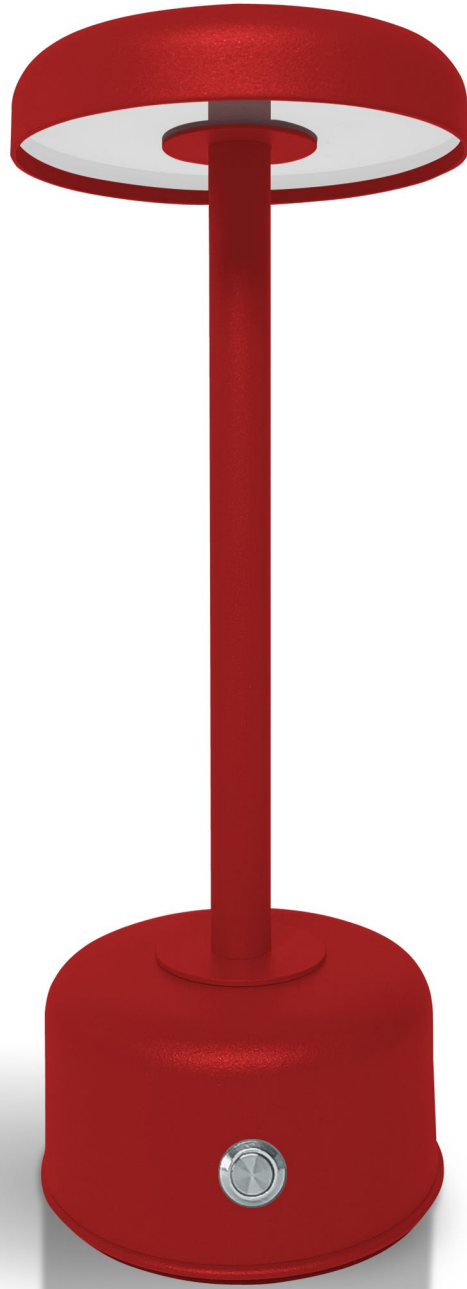

> YOUNG

**TURK
PATENT**

TESCİL NO : 2023 008588
TESCİL TARİHİ :02.09.2023

> TEKNİK ÖZELLİKLER

- YOUNG yükseklik: 25 cm çapı: 10 cm
- Ürün materyali; metal, alüminyum ve buzlu pleksi
- Samsung Led Chip 2.2watt 2700kelvin 200 lumen, kendi imalatımızdır. Proje bazlı olarak watt değerlerini değiştirebiliriz.
- Şarj Voltajı 5 volt
- Şarj dolun süresi: Tamamen boş bir batarya 8 saatte %100 dolmaktadır. Şarj olurken ürün kırmızı, dolduğunda yeşil ışık yanar.
- Kesintisiz Kullanım süresi
 1. kademe 13 saat
 2. kademe 19 saat
 3. kademe 30 saat
- Toplu şarj istasyonu araba modelleri
 - 18 adet / 24 adet / 30 adet / 32 adet
 - 36 adet / 40 adet / 50 adet
- Şarj soket tercihleri
 1. Alttan şarjlı soket sistemi(toplu şarj istasyonuna uygun)
 2. Y.şarj şarjlı type c soket sistemi (usb adaptör + type c kablo dahildir)
- Buton ve Kumanda tercihleri
 1. Butonlu (yandan butonlu, alttan butonlu)
 2. Kumandalı (butonsuz veya butonlu)
- Kontrol Tercihleri
 1. Üç kademeli paslanmaz çelik buton
 2. Uzaktan kumandalı toplu veya tekli kontrol
- Elektrostatik toz fırın boyama ve Satine nikel üzeri kaplama renk seçeneklerimiz vardır. EK-2 sayfamızdan seçim yapabilirsiniz. Kaplamalarımız Almanya'dan "Food Contact" sertifikalıdır.
- Ürünlerimiz CE ve MSDS belgeli olup uluslararası her alanda taşınması ve kullanılması serbesttir.
- Kısa devre ve yüksek voltaj korumalı elektronik sisteme sahip olduğundan yangın ve patlama gibi sakıncalı durumlar engellenmektedir.
- 4400mAh lityum ion çift batarya 1000cycle + koruma devreli
- Ayrıntılı bilgi için +90 212 650 50 10 nolu telefondan bize ulaşabilirsiniz.

KREM
RAL1015

ONYEDI
LIGHTING

> YOUNG RENKLER

GRİBEJ
RAL7048

ONYEDI
LIGHTING

> YOUNG RENKLER

SÜTLÜ KAHVE
RAL1019

ONYEDI
LIGHTING

> YOUNG RENKLER

K.SÜTLÜ KAHVE
RAL7006

ONYEDİ
LIGHTING

> YOUNG RENKLER

TRAFİK KIRMIZI
RAL3020

ONYEDİ
LİHTİNG

> YOUNG RENKLER

HARDAL
RAL1024