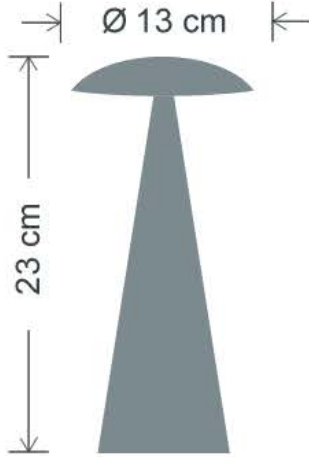

> WILMA SUN

TURK PATENT TESCİL NO : 2022 002682
TESCİL TARİHİ :15.03.2022

> TEKNİK ÖZELLİKLER

- WILMA SUN yükseklik: 23 cm çapı: 13cm
- Ürün materyali; metal, alüminyum ve buzlu pleksi
- Samsung Led Chip 2.2watt 2700kelvin 200 lumen, kendi imalatımızdır. Proje bazlı olarak watt değerlerini değiştirebiliriz.
- Şarj Voltajı 5 volt
- Şarj dolun süresi: Tamamen boş bir batarya 8 saatte %100 dolmaktadır. Şarj olurken ürün kırmızı, dolduğunda yeşil ışık yanar.
- Kesintisiz Kullanım süresi
 1. kademe 13 saat
 2. kademe 19 saat
 3. kademe 30 saat
- Toplu şarj istasyonu araba modelleri
 - 18 adet / 24 adet / 30 adet / 32 adet
 - 36 adet / 40 adet / 50 adet
- Şarj soket tercihleri
 1. Alttan şarjlı soket sistemi(toplu şarj istasyonuna uygun)
 2. Y.şarj şarjlı type c soket sistemi (usb adaptör + type c kablo dahildir)
- Buton ve Kumanda tercihleri
 1. Butonlu (yandan butonlu, alttan butonlu)
 2. Kumandalı (butonsuz veya butonlu)
- Kontrol Tercihleri
 1. Üç kademeli paslanmaz çelik buton
 2. Uzaktan kumandalı toplu veya tekli kontrol
- Satine nikel üzeri kaplama renk seçeneklerimiz vardır. Kaplamalarımız Almanya'dan "Food Contact" sertifikalıdır.
- Ürünlerimiz CE ve MSDS belgeli olup uluslararası her alanda taşınması ve kullanılması serbesttir.
- Kısa devre ve yüksek voltaj korumalı elektronik sisteme sahip olduğundan yangın ve patlama gibi sakıncalı durumlar engellenmektedir.
- 4400mAh lityum ion çift batarya 1000cycle + koruma devreli
- Ayrıntılı bilgi için +90 212 650 50 10 nolu telefondan bize ulaşabilirsiniz.

AARON S.

18'li ŞARJ ARABASI

EN 52CM BOY 52CM YÜKSEKLİK 85CM
220 Volt ÇIKIŞ 5 VOLT X 18 SOKET

FİYAT

740 \$ + kdv

Fiyatlarımıza KDV dahil değildir.

24'lü ŞARJ ARABASI

EN 52CM BOY 67CM YÜKSEKLİK 85CM
220 Volt ÇIKIŞ 5 VOLT X 24 SOKET