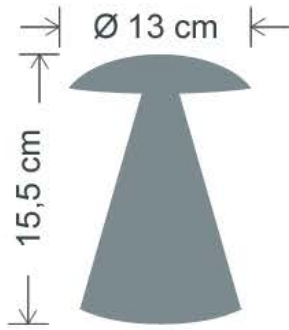

## > TEKNİK ÖZELLİKLER

- WILMA MIDI yükseklik: 15,5 cm çapı: 13cm
- Ürün materyali; metal, alüminyum ve buzlu pleksi
- Samsung Led Chip 2.2watt 2700kelvin 200 lumen, kendi imalatımızdır. Proje bazlı olarak watt değerlerini değiştirebiliriz.
- Şarj Voltajı 5 volt
- Şarj dolun süresi: Tamamen boş bir batarya 8 saatte %100 dolmaktadır. Şarj olurken ürün kırmızı, dolduğunda yeşil ışık yanar.
- Kesintisiz Kullanım süresi
  1. kademe 13 saat
  2. kademe 19 saat
  3. kademe 30 saat
- Toplu şarj istasyonu araba modelleri
  - 18 adet / 24 adet / 30 adet / 32 adet
  - 36 adet / 40 adet / 50 adet
- Şarj soket tercihleri
  1. Alttan şarjlı soket sistemi( toplu şarj istasyonuna uygun)
  2. Y.şarj şarjlı type c soket sistemi ( usb adaptör + type c kablo dahildir)
- Buton ve Kumanda tercihleri
  1. Butonlu (yandan butonlu, alttan butonlu)
  2. Kumandalı (butonsuz veya butonlu)
- Kontrol Tercihleri
  1. Üç kademeli paslanmaz çelik buton
  2. Uzaktan kumandalı toplu veya tekli kontrol
- Satine nikel üzeri kaplama renk seçeneklerimiz vardır. Kaplamalarımız Almanya'dan "Food Contact" sertifikalıdır.
- Ürünlerimiz CE ve MSDS belgeli olup uluslararası her alanda taşınması ve kullanılması serbesttir.
- Kısa devre ve yüksek voltaj korumalı elektronik sisteme sahip olduğundan yangın ve patlama gibi sakıncalı durumlar engellenmektedir.
- 4400mAh lityum ion çift batarya 1000cycle + koruma devreli
- Ayrıntılı bilgi için +90 212 650 50 10 nolu telefondan bize ulaşabilirsiniz.