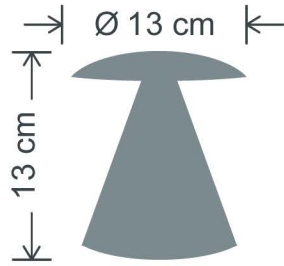

## TEKNİK ÖZELLİKLER

- WILMA MINI yükseklik: 13 cm çapı: 13 cm  
WILMA MIDI yükseklik: 15,5 cm çapı: 13 cm  
WILMA SUN yükseklik: 23 cm çapı: 13 cm
- Ürün materyali; metal, alüminyum ve buzlu pleksi
- Samsung Led Chip 2.2watt 2700kelvin 200 lumen, kendi imalatımızdır. Proje bazlı olarak watt değerlerini değiştirebiliriz.
- Şarj Voltajı 5 volt
- Şarj dolum süresi: Tamamen boş bir batarya 8 saatte %100 dolmaktadır. Şarj olurken ürün kırmızı, dolduğunda yeşil ışık yanar.
- Kesintisiz Kullanım süresi
  1. kademe 13 saat
  2. kademe 19 saat
  3. kademe 30 saat
- Toplu şarj istasyonu araba modelleri
  - 18 adet / 24 adet / 30 adet / 32 adet
  - 36 adet / 40 adet / 50 adet
- Şarj soket tercihleri
  1. Alttan şarjlı soket sistemi( toplu şarj istasyonuna uygun)
  2. Y.şarj sarjlı type c soket sistemi ( usb adaptör + type c kablo dahildir)
- Buton ve Kumanda tercihleri
  1. Butonlu (yandan butonlu, alttan butonlu)
  2. Kumandalı (butonsuz veya butonlu)
- Kontrol Tercihleri
  1. Üç kademeli paslanmaz çelik buton
  2. Uzaktan kumandalı toplu veya tekli kontrol
- Satine nikel üzeri kaplama renk seçeneklerimiz vardır. Kaplamalarımız Almanya'dan "Food Contact" sertifikalıdır.
- Ürünlerimiz CE ve MSDS belgeli olup uluslararası her alanda taşınması ve kullanılması serbesttir.
- Kısa devre ve yüksek voltaj korumalı elektronik sisteme sahip olduğundan yangın ve patlama gibi sakıncalı durumlar engellenmektedir.
- 4400mAh lityum ion çift batarya 1000cycle + koruma devreli
- Ayrıntılı bilgi için +90 212 650 50 10 nolu telefondan bize ulaşabilirsiniz.