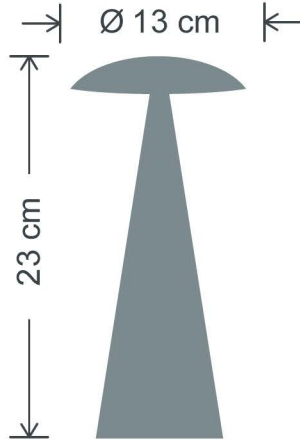

## TEKNİK ÖZELLİKLER

- WILMA MINI yükseklik: 13 cm çapı: 13 cm  
WILMA MIDI yükseklik: 15,5 cm çapı: 13 cm  
WILMA SUN yükseklik: 23 cm çapı: 13 cm
- Ürün materyali; metal, alüminyum ve buzlu pleksi
- Samsung Led Chip 2.2watt 2700kelvin 200 lumen, kendi imalatımızdır. Proje bazlı olarak watt değerlerini değiştirebiliriz.
- Şarj Voltajı 5 volt
- Şarj dolum süresi: Tamamen boş bir batarya 8 saatte %100 dolmaktadır. Şarj olurken ürün kırmızı, dolduğunda yeşil ışık yanar.
- Kesintisiz Kullanım süresi
  1. kademe 13 saat
  2. kademe 19 saat
  3. kademe 30 saat
- Toplu şarj istasyonu araba modelleri
  - 18 adet / 24 adet / 30 adet / 32 adet
  - 36 adet / 40 adet / 50 adet
- Şarj soket tercihleri
  1. Alttan şarjlı soket sistemi( toplu şarj istasyonuna uygun)
  2. Y.şarj sarjlı type c soket sistemi ( usb adaptör + type c kablo dahildir)
- Buton ve Kumanda tercihleri
  1. Butonlu (yandan butonlu, alttan butonlu)
  2. Kumandalı (butonsuz veya butonlu)
- Kontrol Tercihleri
  1. Üç kademeli paslanmaz çelik buton
  2. Uzaktan kumandalı toplu veya tekli kontrol
- Satine nikel üzeri kaplama renk seçeneklerimiz vardır. Kaplamalarımız Almanya'dan "Food Contact" sertifikalıdır.
- Ürünlerimiz CE ve MSDS belgeli olup uluslararası her alanda taşınması ve kullanılması serbesttir.
- Kısa devre ve yüksek voltaj korumalı elektronik sisteme sahip olduğundan yangın ve patlama gibi sakıncalı durumlar engellenmektedir.
- 4400mAh lityum ion çift batarya 1000cycle + koruma devreli
- Ayrıntılı bilgi için +90 212 650 50 10 nolu telefondan bize ulaşabilirsiniz.