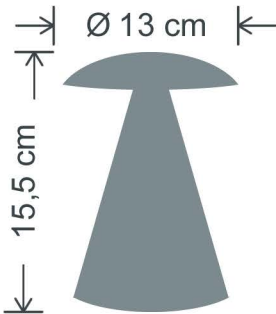

## TEKNİK ÖZELLİKLER

- WILMA MINI yükseklik: 13 cm çapı: 13 cm  
WILMA MIDI yükseklik: 15,5 cm çapı: 13 cm  
WILMA SUN yükseklik: 23 cm çapı: 13 cm
- Ürün materyali; metal, alüminyum ve buzlu pleksi
- Samsung Led Chip 2.2watt 2700kelvin 200 lumen, kendi imalatımızdır. Proje bazlı olarak watt değerlerini değiştirebiliriz.
- Şarj Voltajı 5 volt
- Şarj dolum süresi: Tamamen boş bir batarya 8 saatte %100 dolmaktadır. Şarj olurken ürün kırmızı, dolduğunda yeşil ışık yanar.
- Kesintisiz Kullanım süresi
  1. kademe 13 saat
  2. kademe 19 saat
  3. kademe 30 saat
- Toplu şarj istasyonu araba modelleri
  - 18 adet / 24 adet / 30 adet / 32 adet
  - 36 adet / 40 adet / 50 adet
- Şarj soket tercihleri
  1. Alttan şarjlı soket sistemi( toplu şarj istasyonuna uygun)
  2. Y.şarj sarjlı type c soket sistemi ( usb adaptör + type c kablo dahildir)
- Buton ve Kumanda tercihleri
  1. Butonlu (yandan butonlu, alttan butonlu)
  2. Kumandalı (butonsuz veya butonlu)
- Kontrol Tercihleri
  1. Üç kademeli paslanmaz çelik buton
  2. Uzaktan kumandalı toplu veya tekli kontrol
- Satine nikel üzeri kaplama renk seçeneklerimiz vardır. Kaplamalarımız Almanya'dan "Food Contact" sertifikalıdır.
- Ürünlerimiz CE ve MSDS belgeli olup uluslararası her alanda taşınması ve kullanılması serbesttir.
- Kısa devre ve yüksek voltaj korumalı elektronik sisteme sahip olduğundan yangın ve patlama gibi sakıncalı durumlar engellenmektedir.
- 4400mAh lityum ion çift batarya 1000cycle + koruma devreli
- Ayrıntılı bilgi için +90 212 650 50 10 nolu telefondan bize ulaşabilirsiniz.