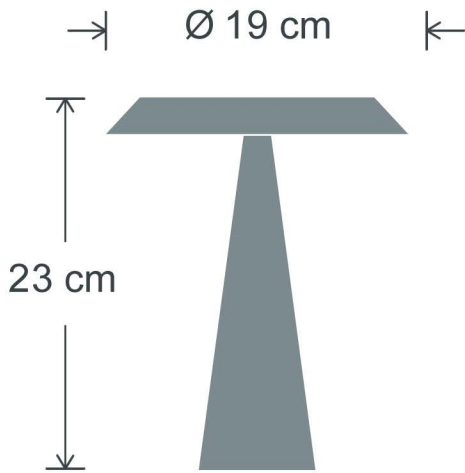

URANUS MIDDLE

TESCİL NO : 2021 007606
TESCİL TARİHİ :24.06.2021

> TEKNİK ÖZELLİKLER

- URANUS MIDDLE yükseklik: 23 cm çapı: 19 cm
- Ürün materyali; metal, alüminyum ve buzlu pleksi
- Samsung Led Chip 2.2watt 2700kelvin 200 lumen, kendi imalatımızdır. Proje bazlı olarak watt değerlerini değiştirebiliriz.
- Şarj Voltajı 5 volt
- Şarj dolun süresi: Tamamen boş bir batarya 8 saatte %100 dolmaktadır. Şarj olurken ürün kırmızı, dolduğunda yeşil ışık yanar.
- Kesintisiz Kullanım süresi
 1. kademe 13 saat
 2. kademe 19 saat
 3. kademe 30 saat
- Toplu şarj istasyonu araba modelleri
 - 18 adet / 24 adet / 30 adet / 32 adet
 - 36 adet / 40 adet / 50 adet
- Şarj soket tercihleri
 1. Alttan şarjlı soket sistemi(toplu şarj istasyonuna uygun)
 2. Y.şarj sarjlı type c soket sistemi (usb adaptör + type c kablo dahildir)
- Buton ve Kumanda tercihleri
 1. Butonlu (yandan butonlu, alttan butonlu)
 2. Kumandalı (butonsuz veya butonlu)
- Kontrol Tercihleri
 1. Üç kademeli paslanmaz çelik buton
 2. Uzaktan kumandalı toplu veya tekli kontrol
- Elektrostatik toz fırın boyama ve Satine nikel üzeri kaplama renk seçeneklerimiz vardır. EK-2 sayfamızdan seçim yapabilirsiniz. Kaplamalarımız Almanya'dan "Food Contact" sertifikalıdır.
- Ürünlerimiz CE ve MSDS belgeli olup uluslararası her alanda taşınması ve kullanılması serbesttir.
- Kısa devre ve yüksek voltaj korumalı elektronik sisteme sahip olduğundan yangın ve patlama gibi sakıncalı durumlar engellenmektedir.
- 4400mAh lityum ion çift batarya 1000cycle + koruma devreli
- Ayrıntılı bilgi için +90 212 650 50 10 nolu telefondan bize ulaşabilirsiniz.