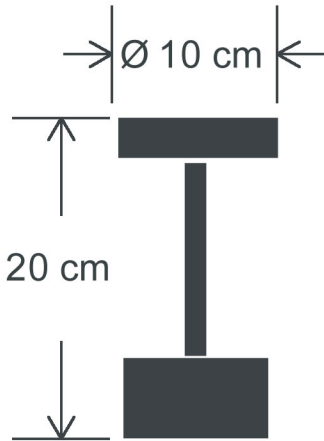

## > TEKNİK ÖZELLİKLER

- TREY SHORT yükseklik: 20 cm çapı: 10 cm
- Ürün materyali; metal, alüminyum ve buzlu pleksi
- Samsung Led Chip 2.2watt 2700kelvin 200 lumen, kendi imalatımızdır. Proje bazlı olarak watt değerlerini değiştirebiliriz.
- Şarj Voltajı 5 volt
- Şarj dolum süresi: Tamamen boş bir batarya 8 saatte %100 dolmaktadır. Şarj olurken ürün kırmızı, dolduğunda yeşil ışık yanar.
- Kesintisiz Kullanım süresi
  1. kademe 13 saat
  2. kademe 19 saat
  3. kademe 30 saat
- Toplu şarj istasyonu araba modelleri
  - 18 adet / 24 adet / 30 adet / 32 adet
  - 36 adet / 40 adet / 50 adet / 60 adet
- Şarj soket tercihleri
  1. Alttan şarjlı soket sistemi( toplu şarj istasyonuna uygun)
  2. Y.şarj sarjlı type c soket sistemi ( usb adaptör + type c kablo dahildir)
- Kontrol Tercihleri
  1. Üç kademeli paslanmaz çelik buton
  2. Uzaktan kumandalı toplu veya tekli kontrol
- Elektrostatik toz fırın boyama ve Satine nikel üzeri kaplama renk seçeneklerimiz vardır. EK-2 sayfamızdan seçim yapabilirsiniz. Kaplamalarımız Almanyadan "Food Contact" sertifikalıdır.
- Ürünlerimiz CE ve MSDS belgeli olup uluslararası her alanda taşınması ve kullanılması serbesttir.
- Kısa devre ve yüksek voltaj korumalı elektronik sisteme sahip olduğundan yangın ve patlama gibi sakıncalı durumlar engellenmektedir.
- 4400mAh lityum ion çift batarya 1000cycle + koruma devreli
- Ayrıntılı bilgi için +90 212 650 50 10 nolu telefondan bize ulaşabilirsiniz.