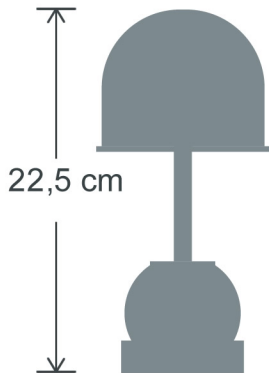

> STRANGER

TESCİL B. NO : 2024/008306
TESCİL B. TARİHİ : 09.10.2024

→ Ø 11 cm ←

> TEKNİK ÖZELLİKLER

- STRANGER yükseklik: 22,5 cm çapı: 11 cm
- Ürün materyali; metal, alüminyum ve buzlu pleksi
- Samsung Led Chip 2.2watt 2700kelvin 200 lumen, kendi imalatımızdır. Proje bazlı olarak watt değerlerini değiştirebiliriz.
- Şarj Voltajı 5 volt
- Şarj dolun süresi: Tamamen boş bir batarya 8 saatte %100 dolmaktadır. Şarj olurken ürün kırmızı, dolduğunda yeşil ışık yanar.
- Kesintisiz Kullanım süresi
 1. kademe 13 saat
 2. kademe 19 saat
 3. kademe 30 saat
- Toplu şarj istasyonu araba modelleri
 - 18 adet / 24 adet / 30 adet / 32 adet
 - 36 adet / 40 adet / 50 adet
- Şarj soket tercihleri
 1. Alttan şarjlı soket sistemi(toplu şarj istasyonuna uygun)
 2. Y.şarj şarjlı type c soket sistemi (usb adaptör + type c kablo dahildir)
- Buton ve Kumanda tercihleri
 1. Butonlu (yandan butonlu, alttan butonlu)
 2. Kumandalı (butonsuz veya butonlu)
- Kontrol Tercihleri
 1. Üç kademeli paslanmaz çelik buton
 2. Uzaktan kumandalı toplu veya tekli kontrol
- Elektrostatik toz fırın boyama ve Satine nikel üzeri kaplama renk seçeneklerimiz vardır. EK-2 sayfamızdan seçim yapabilirsiniz. Kaplamalarımız Almanya'dan "Food Contact" sertifikalıdır.
- Ürünlerimiz CE ve MSDS belgeli olup uluslararası her alanda taşınması ve kullanılması serbesttir.
- Kısa devre ve yüksek voltaj korumalı elektronik sisteme sahip olduğundan yangın ve patlama gibi sakıncalı durumlar engellenmektedir.
- 4400mAh lityum ion çift batarya 1000cycle + koruma devreli
- Ayrıntılı bilgi için +90 212 650 50 10 nolu telefondan bize ulaşabilirsiniz.