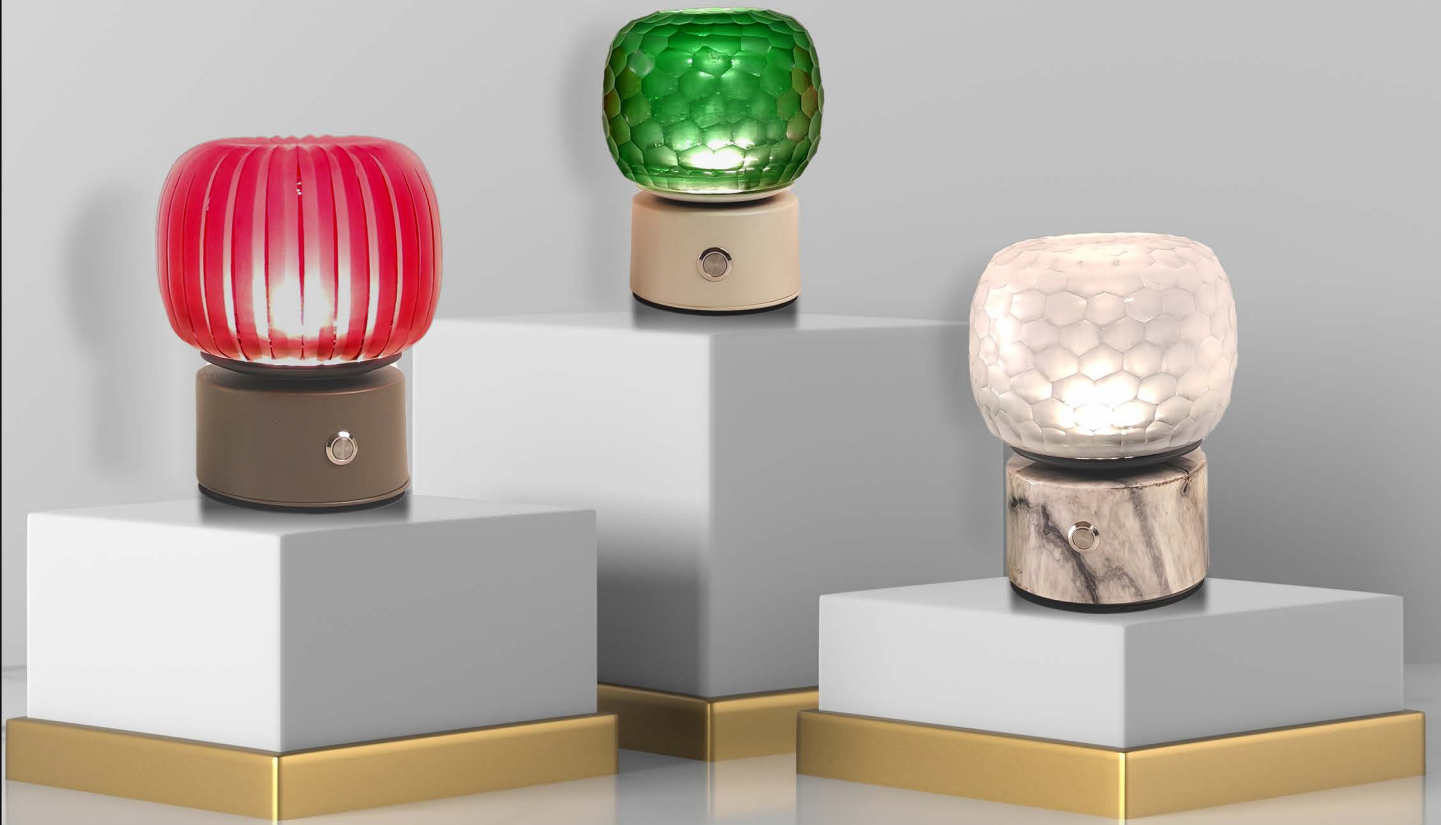

> PORTO

TURK PATENT TESCİL B. NO : 2025 XXX
TESCİL B. TARİHİ :13.01.2025

> TEKNİK ÖZELLİKLER

- PORTO yükseklik: 15cm çapı: 12 cm
- Ürün materyali; metal, alüminyum ve buzlu pleksi
- Samsung Led Chip 2.2watt 2700kelvin 200 lumen, kendi imalatımızdır. Proje bazlı olarak watt değerlerini değiştirebiliriz.
- Şarj Voltajı 5 volt
- Şarj dolun süresi: Tamamen boş bir batarya 8 saatte %100 dolmaktadır. Şarj olurken ürün kırmızı, dolduğunda yeşil ışık yanar.
- Kesintisiz Kullanım süresi
 1. kademe 13 saat
 2. kademe 19 saat
 3. kademe 30 saat
- Toplu şarj istasyonu araba modelleri
 - 18 adet / 24 adet / 30 adet / 32 adet
 - 36 adet / 40 adet / 50 adet
- Şarj soket tercihleri
 1. Alttan şarjlı soket sistemi(toplu şarj istasyonuna uygun)
 2. Y.şarj şarjlı type c soket sistemi (usb adaptör + type c kablo dahildir)
- Buton ve Kumanda tercihleri
 1. Butonlu (yandan butonlu, alttan butonlu)
 2. Kumandalı (butonsuz veya butonlu)
- Kontrol Tercihleri
 1. Üç kademeli paslanmaz çelik buton
 2. Uzaktan kumandalı toplu veya tekli kontrol
- Elektrostatik toz fırın boyama ve Satine nikel üzeri kaplama renk seçeneklerimiz vardır. EK-2 sayfamızdan seçim yapabilirsiniz. Kaplamalarımız Almanya'dan "Food Contact" sertifikalıdır.
- Ürünlerimiz CE ve MSDS belgeli olup uluslararası her alanda taşınması ve kullanılması serbesttir.
- Kısa devre ve yüksek voltaj korumalı elektronik sisteme sahip olduğundan yangın ve patlama gibi sakıncalı durumlar engellenmektedir.
- 4400mAh lityum ion çift batarya 1000cycle + koruma devreli
- Ayrıntılı bilgi için +90 212 650 50 10 nolu telefondan bize ulaşabilirsiniz.

> PORTO RENKLER VE KAPLAMALAR

> PORTO RENKLER VE KAPLAMALAR

> PORTO RENKLER VE KAPLAMALAR

> PORTO RENKLER VE KAPLAMALAR

> PORTO RENKLER VE KAPLAMALAR

> PORTO RENKLER VE KAPLAMALAR

> PORTO

COLLECT ŞARJ ARABASI (14CM)

HERA MINI

CHARLIE

DONNA MIDI

PORTO

18'li ŞARJ ARABASI

EN 49CM BOY 49CM YÜKSEKLİK 85CM
220 Volt ÇIKIŞ 5 VOLT X 18 SOKET

FİYAT

720 \$ + kdv