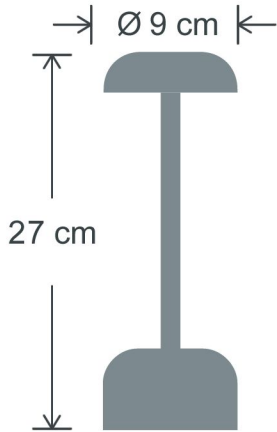

## > TEKNİK ÖZELLİKLER

- NORI MINI yükseklik: 27 cm çapı: 9 cm
- Ürün materyali; metal, alüminyum ve buzlu pleksi
- Samsung Led Chip 2.2watt 2700kelvin 200 lumen, kendi imalatımızdır. Proje bazlı olarak watt değerlerini değiştirebiliriz.
- Şarj Voltajı 5 volt
- Şarj dolun süresi: Tamamen boş bir batarya 8 saatte %100 dolmaktadır. Şarj olurken ürün kırmızı, dolduğunda yeşil ışık yanar.
- Kesintisiz Kullanım süresi
  1. kademe 13 saat
  2. kademe 19 saat
  3. kademe 30 saat
- Toplu şarj istasyonu araba modelleri
  - 18 adet / 24 adet / 30 adet / 32 adet
  - 36 adet / 40 adet / 50 adet
- Şarj soket tercihleri
  1. Alttan şarjlı soket sistemi ( toplu şarj istasyonuna uygun)
  2. Y.şarj sarjlı type c soket sistemi ( usb adaptör + type c kablo dahildir)
- Buton ve Kumanda tercihleri
  1. Butonlu (yandan butonlu, alttan butonlu)
  2. Kumandalı (butonsuz veya butonlu)
- Kontrol Tercihleri
  1. Üç kademeli paslanmaz çelik buton
  2. Uzaktan kumandalı toplu veya tekli kontrol
- Elektrostatik toz fırın boyama ve Satine nikel üzeri kaplama renk seçeneklerimiz vardır. EK-2 sayfamızdan seçim yapabilirsiniz. Kaplamalarımız Almanya'dan "Food Contact" sertifikalıdır.
- Ürünlerimiz CE ve MSDS belgeli olup uluslararası her alanda taşınması ve kullanılması serbesttir.
- Kısa devre ve yüksek voltaj korumalı elektronik sisteme sahip olduğundan yangın ve patlama gibi sakıncalı durumlar engellenmektedir.
- 4400mAh lityum ion çift batarya 1000cycle + koruma devreli
- Ayrıntılı bilgi için +90 212 650 50 10 nolu telefondan bize ulaşabilirsiniz.