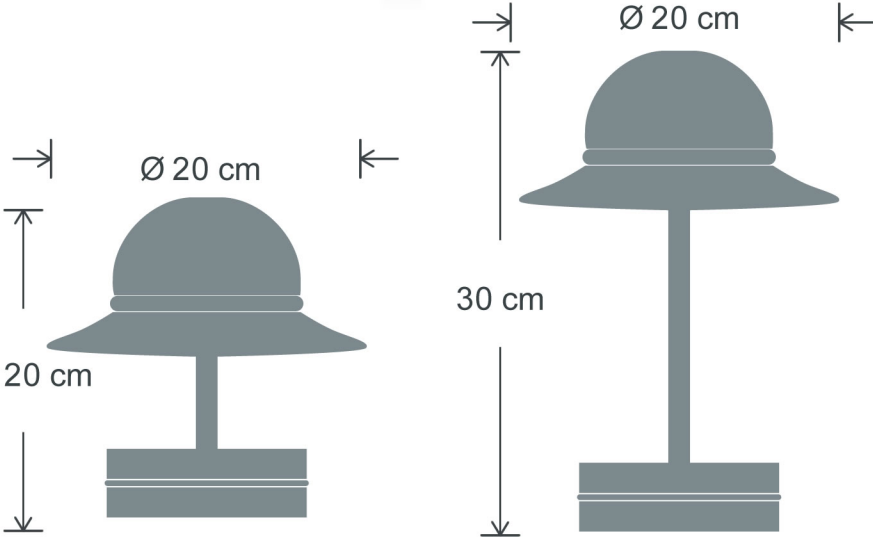

> BALERIN

**TURK
PATENT**

TESCİL B. NO : 2024/008454
TESCİL B. TARİHİ : 12.10.2024

> TEKNİK ÖZELLİKLER

- BALERIN yükseklik: 30 cm çapı: 20 cm
BALERIN MINI yükseklik: 20 cm çapı: 20 cm
- Ürün materyali; metal, alüminyum ve buzlu pleksi
- Samsung Led Chip 2.2watt 2700kelvin 200 lumen, kendi imalatımızdır. Proje bazlı olarak watt değerlerini değiştirebiliriz.
- Şarj Voltajı 5 volt
- Şarj dolun süresi: Tamamen boş bir batarya 8 saatte %100 dolmaktadır. Şarj olurken ürün kırmızı, dolduğunda yeşil ışık yanar.
- Kesintisiz Kullanım süresi
 1. kademe 13 saat
 2. kademe 19 saat
 3. kademe 30 saat
- Toplu şarj istasyonu araba modelleri
 - 18 adet / 24 adet / 30 adet / 32 adet
 - 36 adet / 40 adet / 50 adet
- Şarj soket tercihleri
 1. Alttan şarjlı soket sistemi(toplu şarj istasyonuna uygun)
 2. Y.şarj sarjlı type c soket sistemi (usb adaptör + type c kablo dahildir)
- Buton ve Kumanda tercihleri
 1. Butonlu (yandan butonlu, alttan butonlu)
 2. Kumandalı (butonsuz veya butonlu)
- Kontrol Tercihleri
 1. Üç kademeli paslanmaz çelik buton
 2. Uzaktan kumandalı toplu veya tekli kontrol
- Elektrostatik toz fırın boyama ve Satine nikel üzeri kaplama renk seçeneklerimiz vardır. EK-2 sayfamızdan seçim yapabilirsiniz. Kaplamalarımız Almanyadan "Food Contact" sertifikalıdır.
- Ürünlerimiz CE ve MSDS belgeli olup uluslararası her alanda taşınması ve kullanılması serbesttir.
- Kısa devre ve yüksek voltaj korumalı elektronik sisteme sahip olduğundan yangın ve patlama gibi sakıncalı durumlar engellenmektedir.
- 4400mAh Lityum ion çift batarya 1000cycle + koruma devreli
- Ayrıntılı bilgi için +90 212 650 50 10 nolu telefondan bize ulaşabilirsiniz.